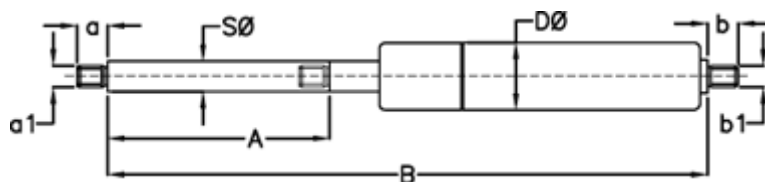

Varenummer: 049059RB0225
Beskrivelse: Stabilus Lift-O-Mat Gasfjeder 9059RB 0225N
03 08 220 0225 - Rustfast AISI 316

Mål

A = 220
a = 10
a1 = M6
b = 8
B = 489 +/-2
b1 = M6
D Ø = 18
Note = -

S Ø = 8